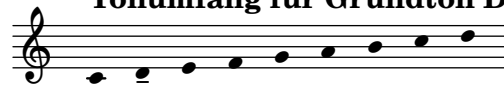

# MELODIE 5

Sammlung 2022

Tonumfang für Grundton D

Nils Hilbricht

9

17

25

33